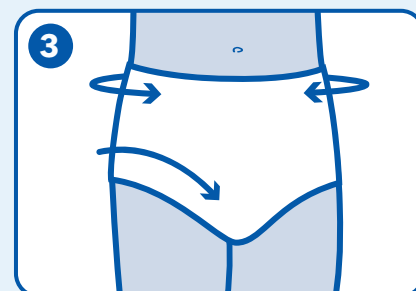

Attends®

Spolehlivá ochrana při inkontinenci

PULL-ONS & DISCREET

Attends Pull-Ons a Pull-Ons Discreet jsou měkké a diskrétní natahovací plenkové kalhotky připomínající spodní prádlo. Lze je snadno natáhnout a stáhnout a jsou určeny pro řešení lehké, střední i těžké inkontinence.

Návod k použití

Pro zvolení správné velikosti změřte boky a pas a vyberte větší z těchto rozměrů, abyste našli svou velikost.

Jednoduše natáhněte a stáhněte kalhotky jako normální spodní prádlo. Díky designu lze toto provést několikrát.

Uchycení

- Barevné elastické proužky v horní části pasu označují zadní stranu produktů Pull-Ons Discreet. Zadní strana Lady Discreet a Men Discreet je rozpoznatelná díky většímu pokrytí materiálem než na přední straně.