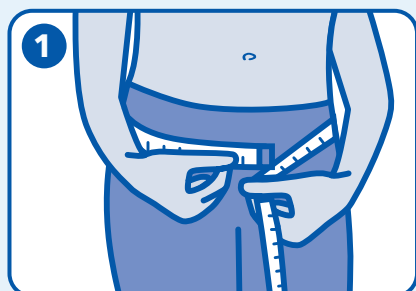

Attends®

Spolehlivá ochrana při inkontinenci

PULL-ONS & DISCREET

Attends Pull-Ons a Pull-Ons Discreet jsou měkké a diskrétní natahovací plenkové kalhotky připomínající spodní prádlo. Lze je snadno natáhnout a stáhnout a jsou určeny pro řešení lehké, střední i těžké inkontinence.

Návod k použití

Pro zvolení správné velikosti změřte boky a pas a vyberte větší z těchto rozměrů, abyste našli svou velikost.

Jednoduše natáhněte a stáhněte kalhotky jako normální spodní prádlo. Díky designu lze toto provést několikrát.

Uchycení

- Barevné elastické proužky v horní části pasu označují zadní stranu produktů Pull-Ons Discreet. Zadní strana Lady Discreet a Men Discreet je rozpoznatelná díky většímu pokrytí materiálem než na přední straně.