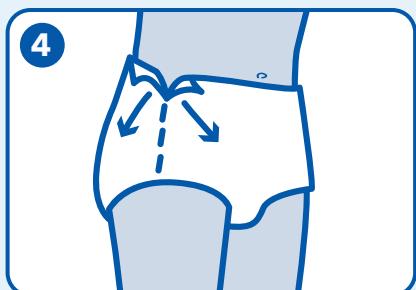

Pokud potřebujete kalhotky vyměnit, jednoduše je stáhněte nebo roztrhněte boční šev.