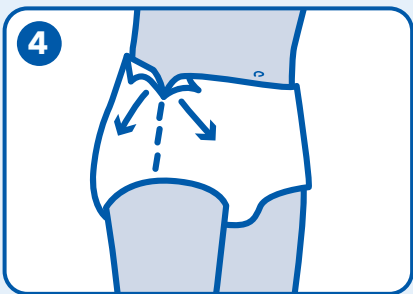

4 Pokud potřebujete kalhotky vyměnit, jednoduše je stáhněte nebo roztrhněte boční šev.