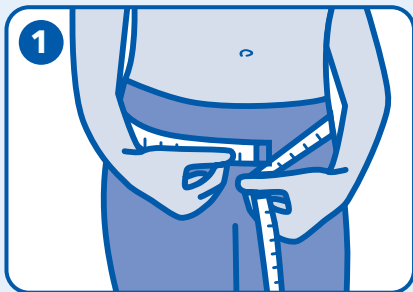

## Pull-Ons Pull-Ons Discreet Underwear Lady Discreet Underwear Men Protective Underwear

Attends Pull-Ons a Pull-Ons Discreet jsou měkké a diskrétní natahovací plenkové kalhotky připomínající spodní prádlo. Lze je snadno natáhnout a stáhnout a jsou určeny pro řešení lehké, střední i těžké inkontinence.

### Návod k použití

1 Pro zvolení správné velikosti změřte boky a pas a vyberte větší z těchto rozměrů, abyste našli svou velikost.

2 Jednoduše natáhněte a stáhněte kalhotky jako normální spodní prádlo. Díky designu lze toto provést několikrát.