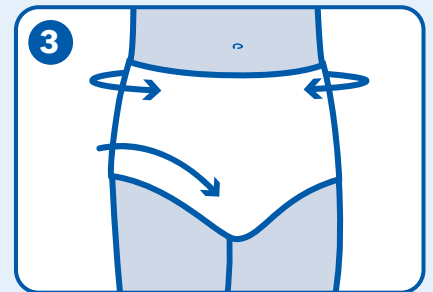

## Pull-Ons Pull-Ons Discreet Underwear Lady Discreet Underwear Men Protective Underwear

Attends Pull-Ons a Pull-Ons Discreet jsou měkké a diskrétní natahovací plenkové kalhotky připomínající spodní prádlo. Lze je snadno natáhnout a stáhnout a jsou určeny pro řešení lehké, střední i těžké inkontinence.

### Návod k použití

1 Pro zvolení správné velikosti změřte boky a pas a vyberte větší z těchto rozměrů, abyste našli svou velikost.

2 Jednoduše natáhněte a stáhněte kalhotky jako normální spodní prádlo. Díky designu lze toto provést několikrát.