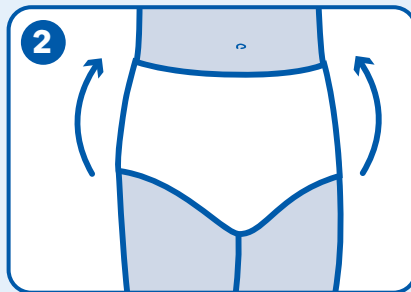

## Pull-Ons Pull-Ons Discreet Underwear Lady Discreet Underwear Men Protective Underwear

Attends Pull-Ons a Pull-Ons Discreet jsou měkké a diskrétní natahovací plenkové kalhotky připomínající spodní prádlo. Lze je snadno natáhnout a stáhnout a jsou určeny pro řešení lehké, střední i těžké inkontinence.

### Návod k použití

1 Pro zvolení správné velikosti změřte boky a pas a vyberte větší z těchto rozměrů, abyste našli svou velikost.

2 Jednoduše natáhněte a stáhněte kalhotky jako normální spodní prádlo. Díky designu lze toto provést několikrát.

#### Uchycení

- Barevné elastické proužky v horní části pasu označují zadní stranu produktů Pull-Ons Discreet. Zadní strana Lady Discreet a Men Discreet je rozpoznatelná díky většímu pokrytí materiálem než na přední straně.