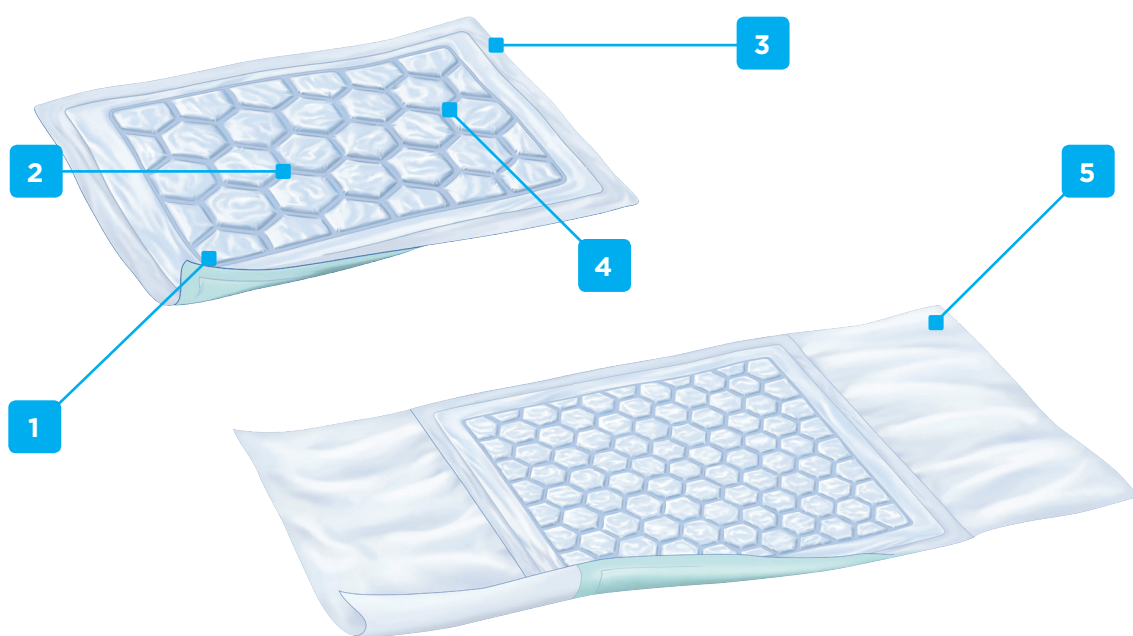

Attends® Cover-Dri

Attends Cover-Dri je ucelená řada podložek, které jsou určeny pro těžkou inkontinenci a pro klinické postupy, u kterých není vyžadována sterilita.

- 1** Vodotěsný neklouzavý diskrétně zbarvený vnější povrch, který zajistí, že se výrobek nebude posouvat.
- 2** Polštářky s individuální savostí ihned absorbují tekutinu; drenážní kanálky rychle vstřebávají tekutinu, aniž by došlo k jejímu nahromadění.
- 3** Ochranné bariéry, které jsou podél celé podložky, snižují riziko úniku moči.
- 4** Superabsorpční jádro s absorpční vrstvou pro zvýšení ochrany proti úniku moči, pro suchost pokožky a ochranu proti zápachu.
- 5** Attends Cover-Dri Plus 80x170cm má zakládací záložky, které slouží k bezpečné fixaci podložky k posteli.